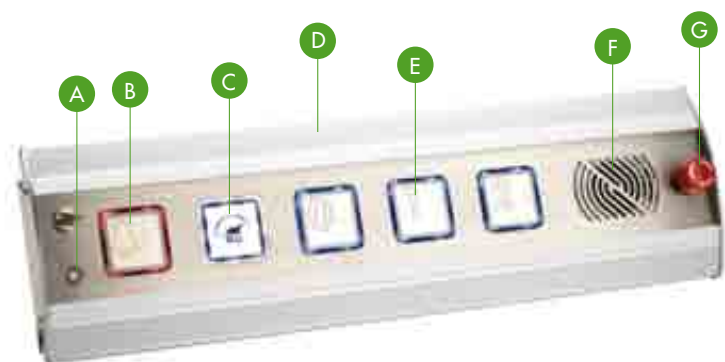

Per il funzionamento con "Simple Touch" scegli la porta di cabina in acciaio inox completamente automatica

ACCESSORI

Maniglione

Serie Rich

Scegliere i materiali, i colori e i plus di Easy Move sarà un'emozione, ripetibile ogni volta che entrerete in cabina

Pulsantiera di piano
(standard)

Pulsantiera di bordo
(standard)

- A) Display LCD con indicatore di percorso
- B) Tasto di chiamata: verde quando l'elevatore è libero, rosso quando è occupato
- C) Altoparlante
- D) Ibutton, per il controllo elettronico degli accessi