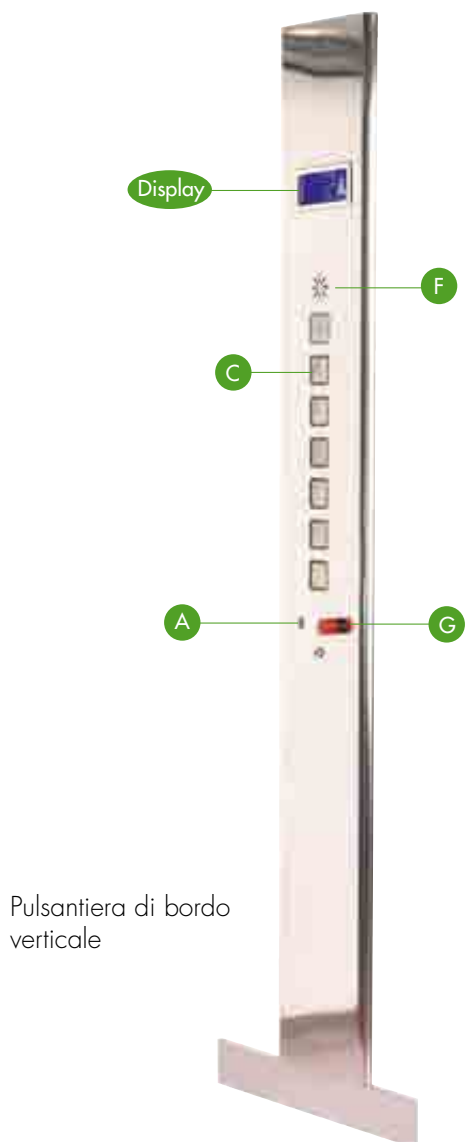

ACCESSORI

Pulsantiere

- A) Predisposizione per Ibutton, per il controllo elettronico degli accessi
- B) Pulsante di allarme
- C) Indicatore di carico
- D) Maniglione incorporato
- E) Tasto di comando al piano
- F) Altoparlante
- G) Pulsante di stop/emergenza

Pulsantiera di piano
(standard)

Pulsantiera di bordo
(standard)

- A) Display LCD con indicatore di percorso
- B) Tasto di chiamata: verde quando l'elevatore è libero, rosso quando è occupato
- C) Altoparlante
- D) Ibutton, per il controllo elettronico degli accessi